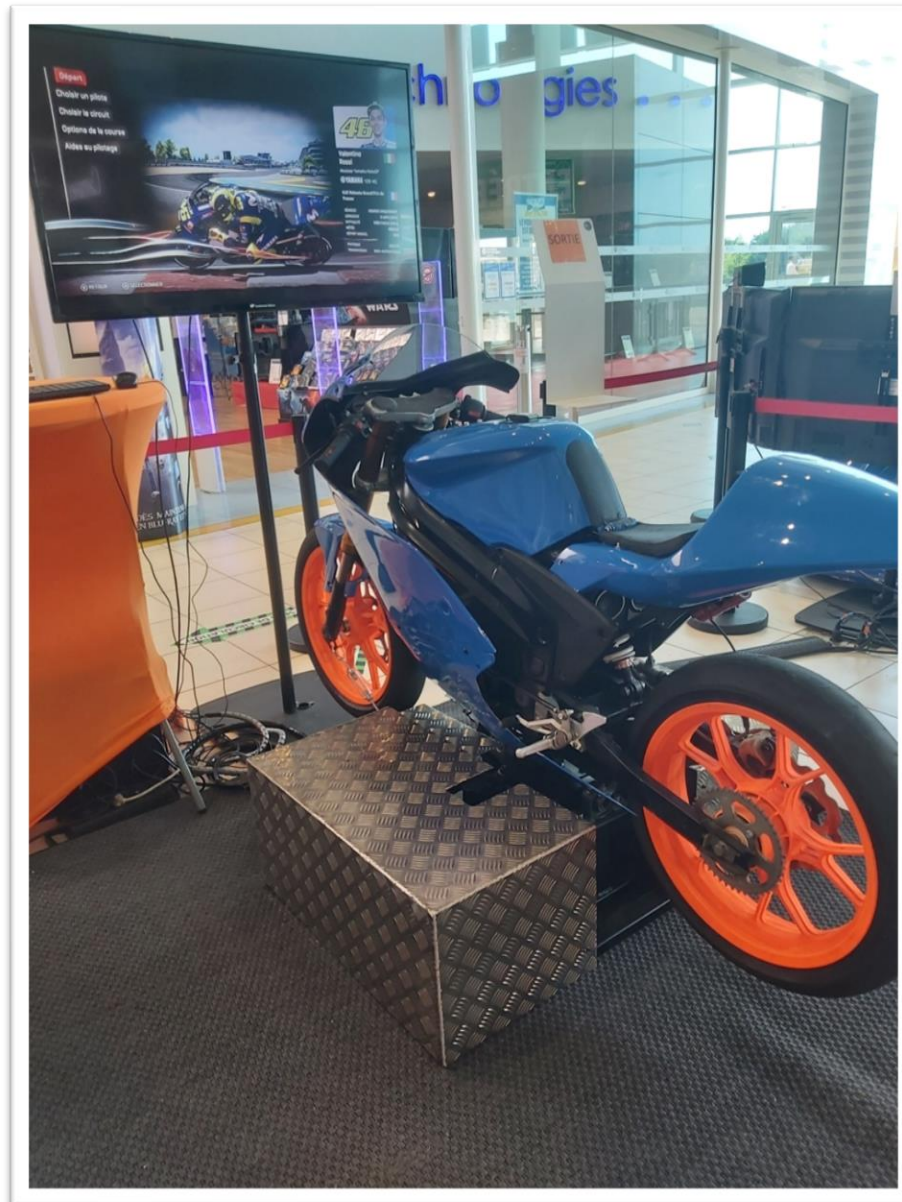

MotoGP™ 23

MotoGP VIP VILLAGE

BIKE SIMULATOR

MotoGP

SIMULATEUR MOTO GP ENFANTS

- MOTO SUR RETOUR VÉRINS ET POULIES AVEC CIRCUIT DU MANS
- VÉRITABLE MOTO SUR PLATE FORME reposée sur axe avec vérins de rattrapage
- JEU MOTO GP OU ROSSI SUR PC

- Espace de 3 m x 2 m – POIDS 150 KGS
- ÉCRAN LED 136 cm pour suivre le jeu
- SOL EXTRA PLAT ET FERME

A PARTIR DE 7 – 12 ANS

Prestation : 1 000 €

SIMULATEUR MOTOCROSS

UNE INITIATION AU PILOTAGE D'UNE MOTOCROSS
GRÂCE À UNE TECHNOLOGIE DE POINTE