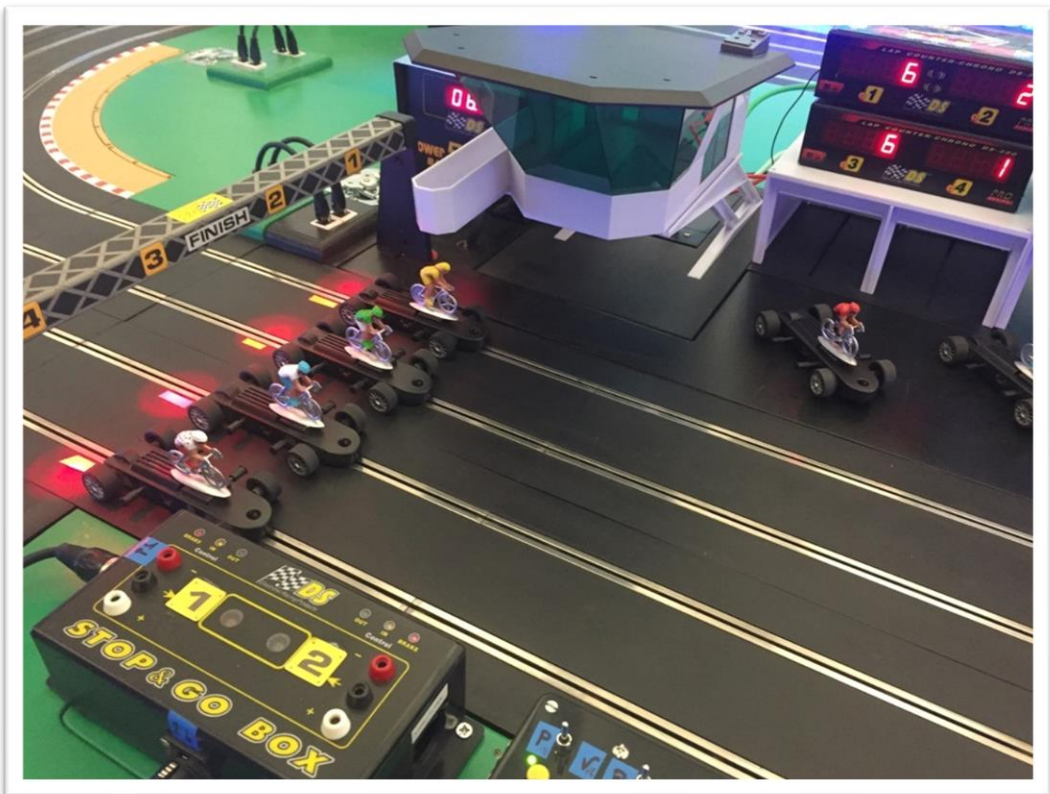

- 4 PERSONNES SUR DES VÉLOS pédalent
- pour faire avancer sur le slot des motos ou voitures, cyclistes....
- 4 vélos

- Circuit sur un espace de 8 m x 5 m
- 16 A

A PARTIR DE 8 ANS

Prestation : 2 000 €

Votre contact :