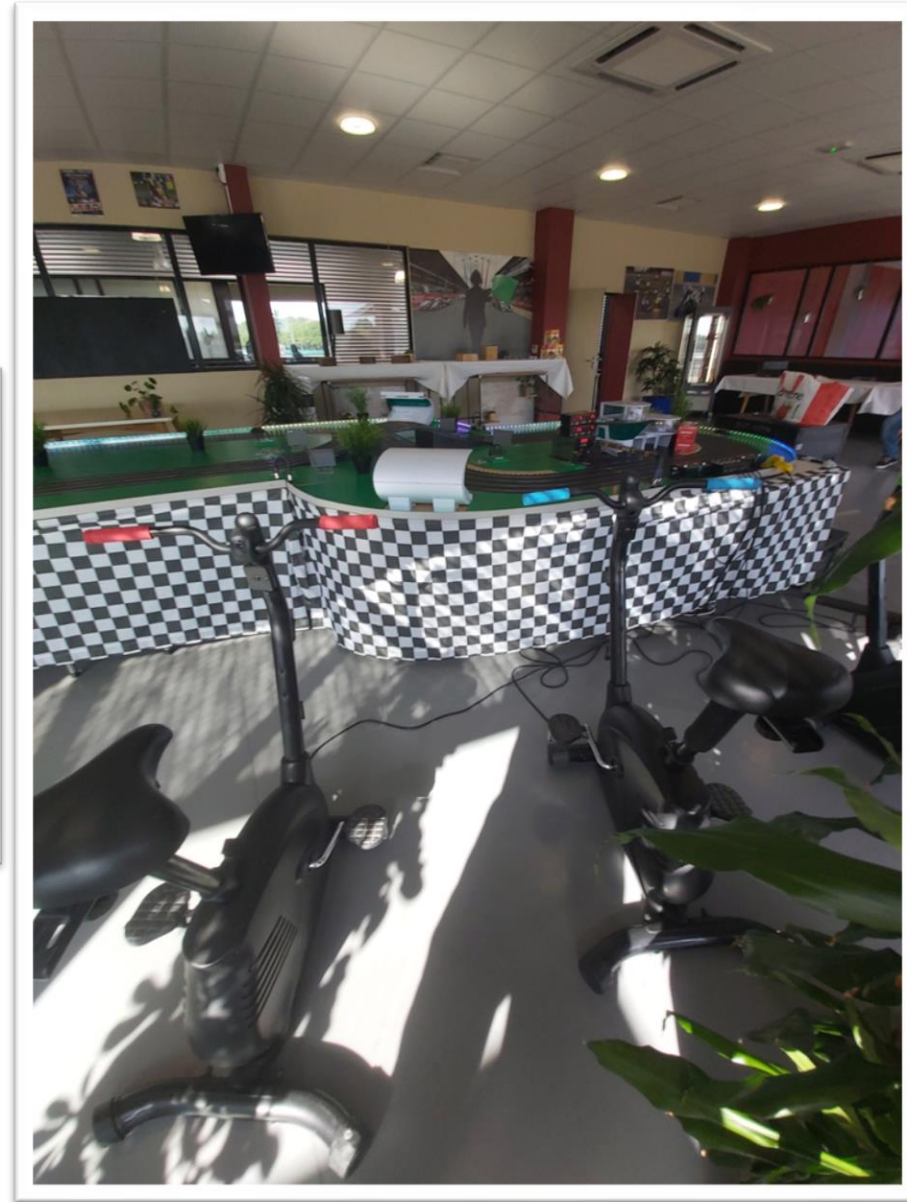

SLOT HUMAN – INDOOR

- 4 PERSONNES SUR DES VÉLOS pédalent
- pour faire avancer sur le slot des motos ou voitures, cyclistes....
- 4 vélos

- Circuit sur un espace de 8 m x 5 m
- 16 A

A PARTIR DE 8 ANS

Prestation : 2 000 €