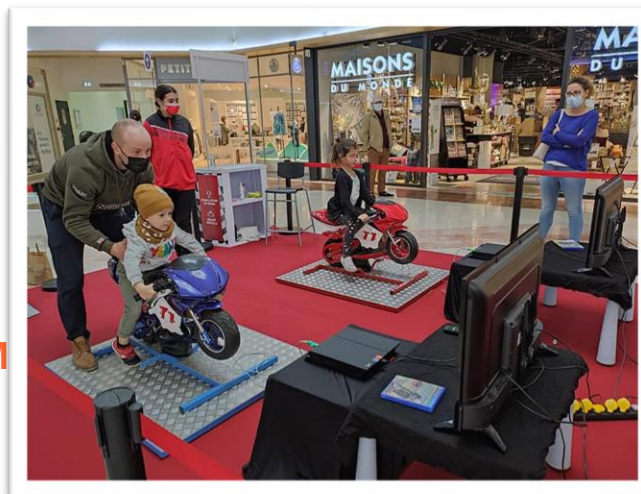

Prestation : 1 200 €

SIMULATEUR MINI MOTO

- Simulateurs Moto Pocket
- Écran LED 84 cm pour suivre le jeu
- 2 simulateurs MOTO

- PS4 ROSSI

- Espace de 4 m x 4 m
- INDOOR

A PARTIR DE 6 ANS ou 1,30 M
Poids maxi 60 kgs

Prestation : 1 200 €

SIMULATEUR MOTO GP PRO

UNE INITIATION AU PILOTAGE D'UNE MOTO DE COURSE GRÂCE À UNE TECHNOLOGIE DE POINTE et LA MOTO DE VOTRE CHOIX.

Composés d'une moto de course de votre choix pouvant s'incliner à 60° sur les côtés, notre simulateur offre une immersion parfaite pour ressentir ce que vivent les pilotes professionnels.