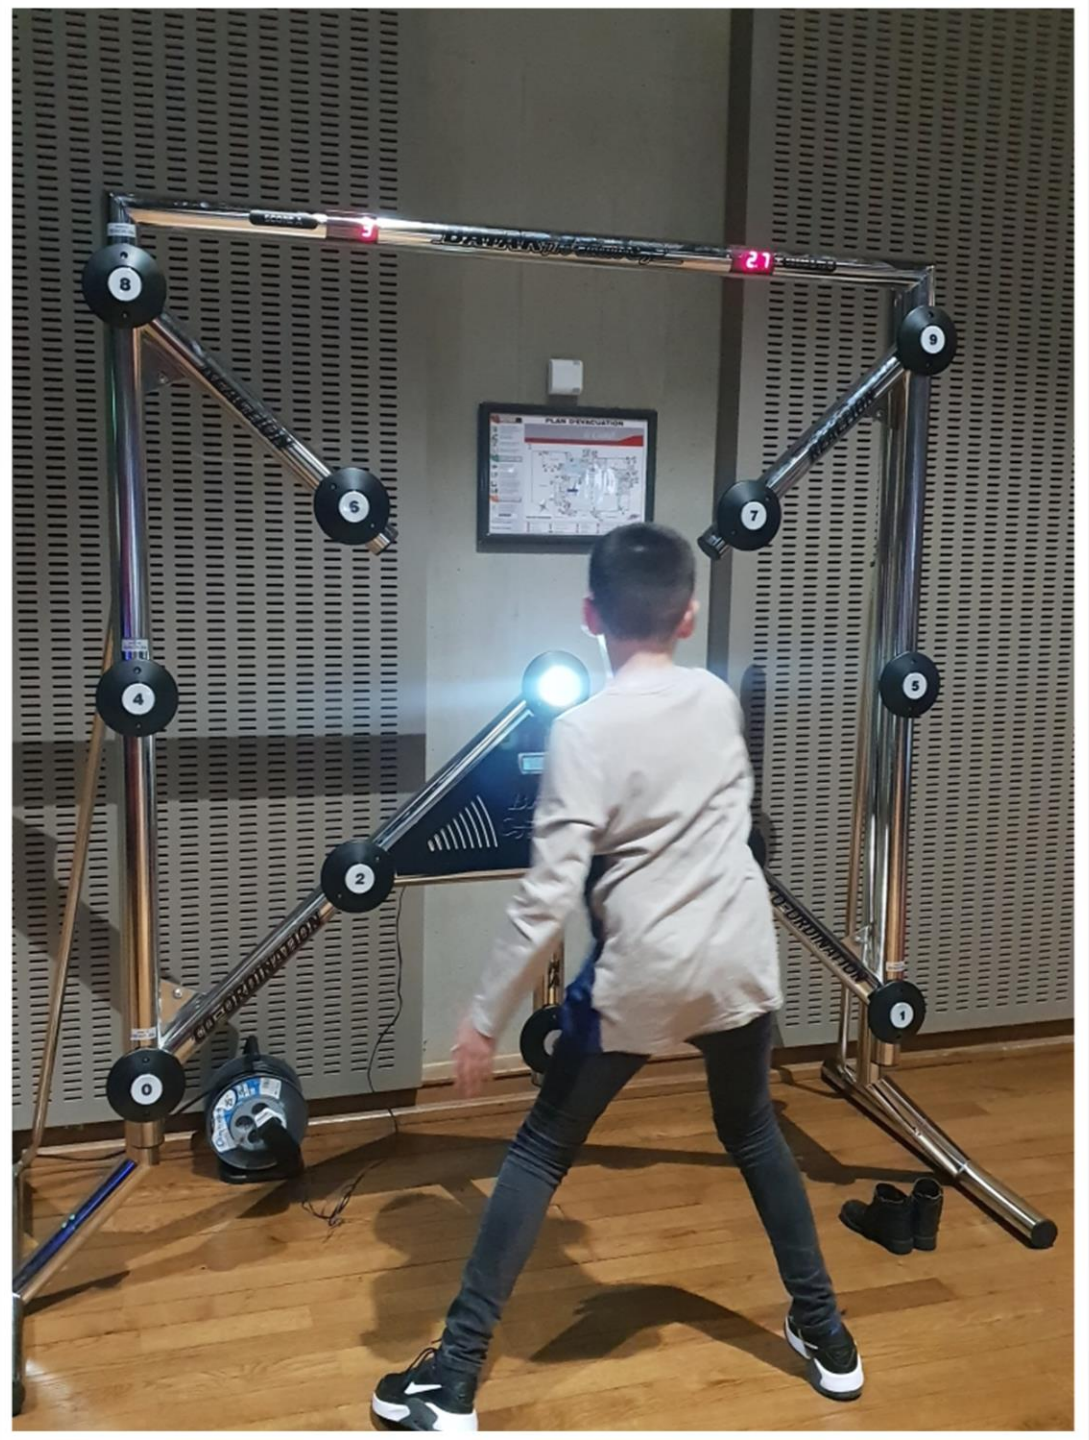

FUN SIMULATIONS

top!

BATAK – INDOOR ou COUVERT

Testez vos réactions et champ de vision sur ce jeu préféré des grands sportifs et du public
Challenge, classement, ...

- 3 m x 2 m
- Besoins électriques : 16 A
- Minimum

Prestation : 1 000 €

CYCLO MULTI COURSES

- 4 CYCLOS SEMI ALLONGES CONNECTES pour être le 1^{er} ""
- Divers thèmes : moto – motocross – livreur pizzas – dragon ""
- De 2 à 4 personnes

- Espace de 6 m x 3 m
- 1h de montage à 2 personnes
- 1h de démontage à 2 personnes
- Arrivée électrique 220 volts 16 A

A PARTIR DE 10 ANS

Prestation : 2 000 €

DERBY

- 4 PERSONNES déposent les boules dans les trous pour faire avancer son sujet et gagner la course
- Nombreux thèmes et décors : CYCLISME – BATEAUX – COURSE HIPPIQUE – COURSE AUTO, PL et **MOTOS** – SKIS – ATHLETISME – FOOT – RUGBY ,,,